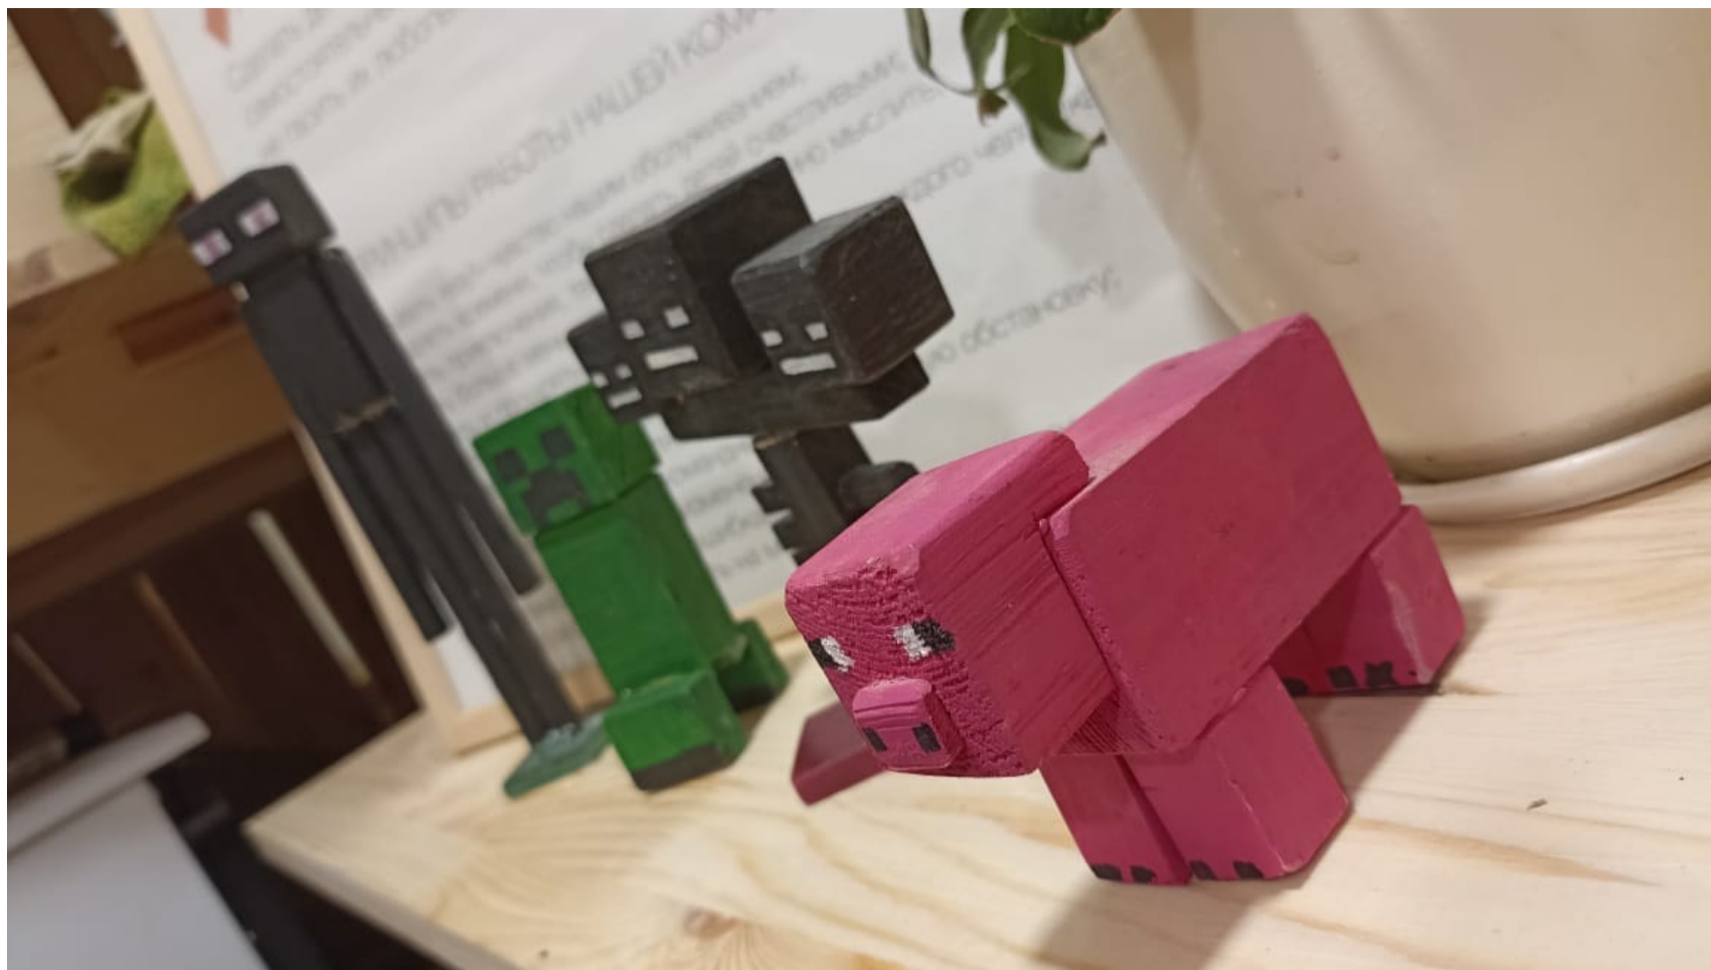

 **дети
любят**

ВАРИАНТЫ ПОДЕЛОК

катана (меч)

кормушка

серия майнкрафт

шашки

стрингарт

ДОМИНО

ключница

крестики - нолики

шкатулка (сундучок)

P.S. Можем сделать
поделку по вашему
заказу. Всегда
открыты для всех
ваших желаний.